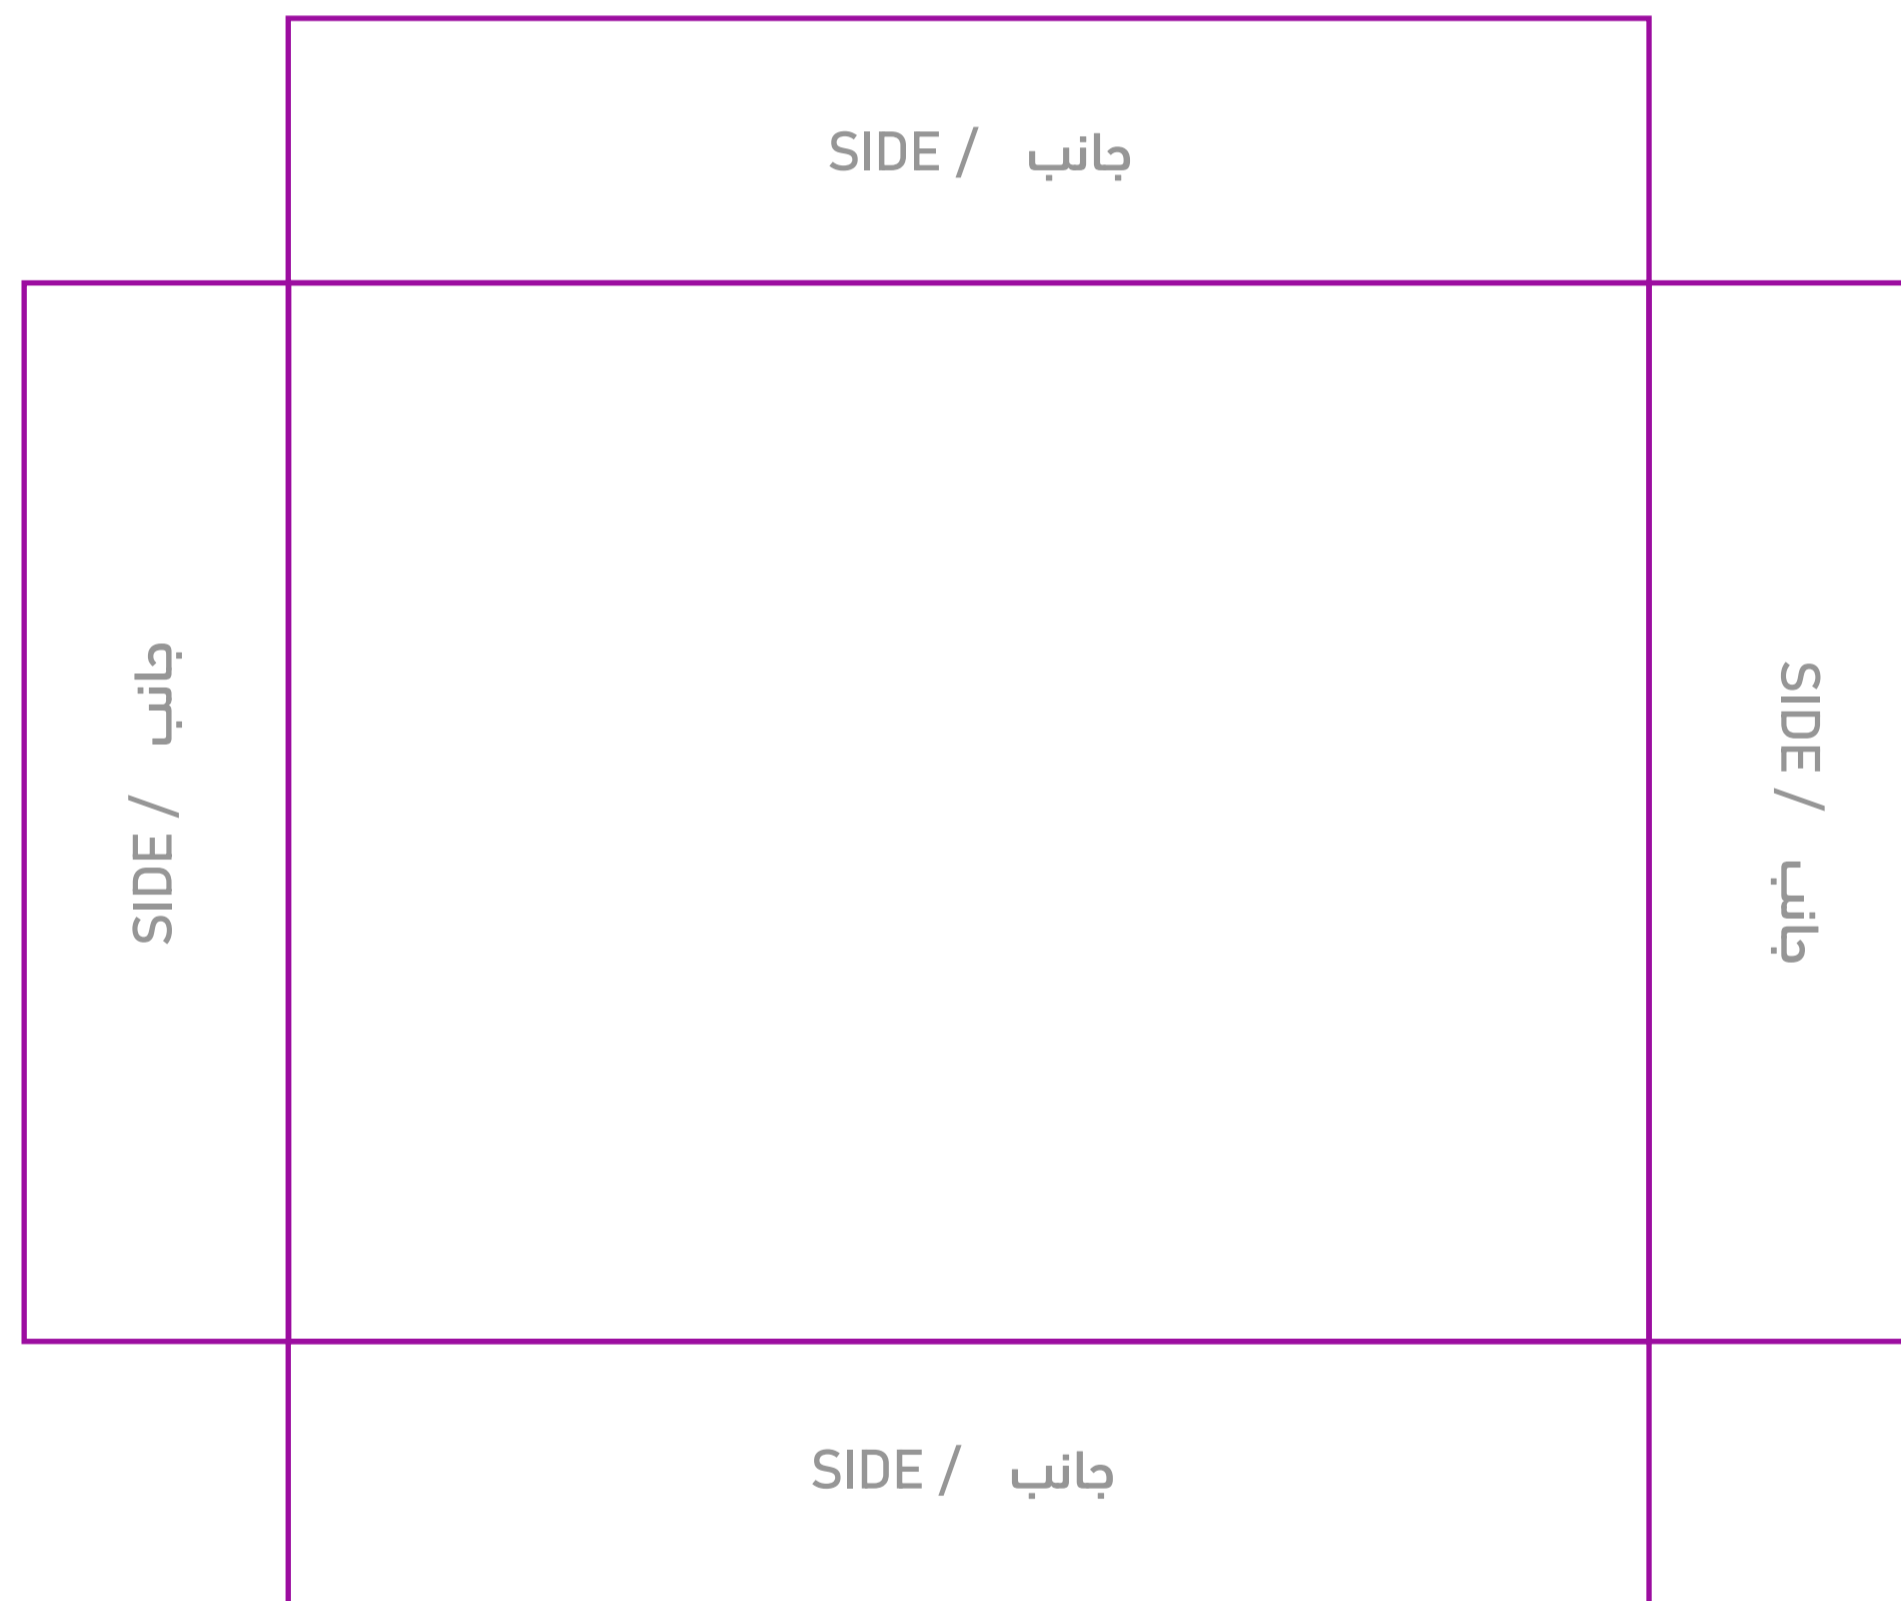

علبة سحب وسط SLIDE MEDIUM BOX

OUTER / خارجي

INNER / داخلي

الدليل / GUIDE

- Edge Cut / قطع الحافة
- Design Area / منطقة التصميم