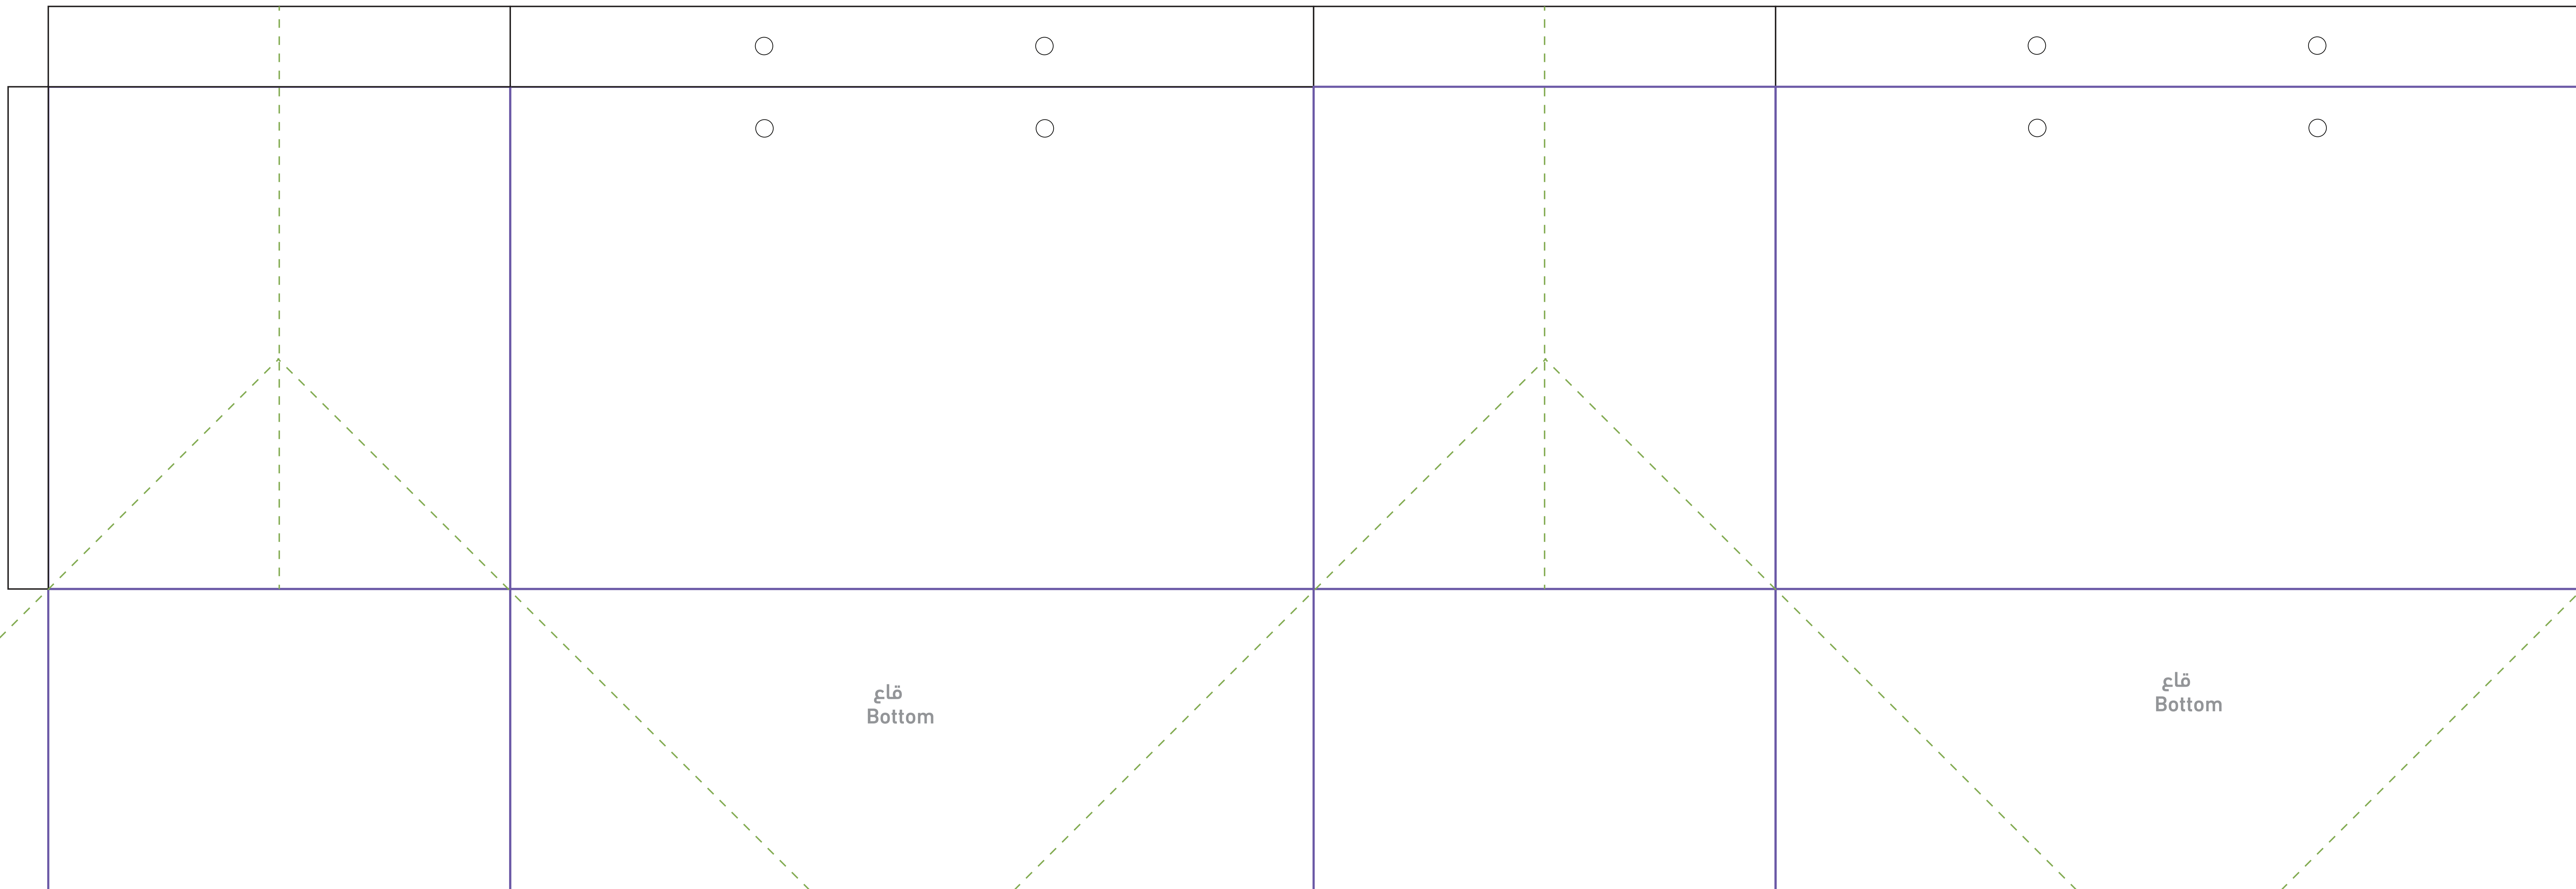

جانِب  
Sideأمام  
Frontجانِب  
Sideخلف  
Back

قاعدة عريضة - وسط

التصميم في الجزء المظلل باللون الأزرق سيكون بداخل الصندوق

قابلة للطي